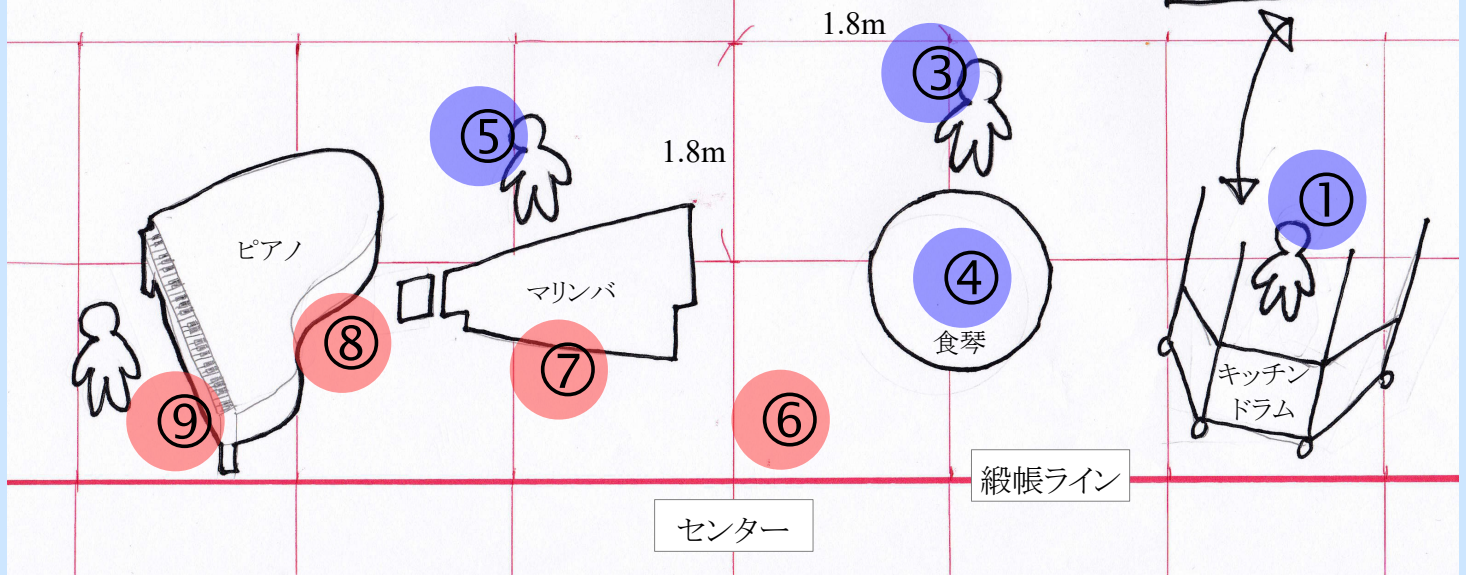

さ・ま〜kajii セッティングイメージ

青丸のマイクはスタンドごと持ち込み
赤丸のマイクはスタンドごとお借りします。
モニターはサイドフィルで二台お願いします。

バケツドラムセット
4尺×6尺平台(ワゴン付)の上にセットし
袖に隠します。曲によって
キッチンドラムと入れ替えます

持ち込みマイク※スタンドも持ち込み(学校公演時は全て無料持ち込みいたします)

- ① 創ワイヤレスピンマイク (SHURE SVX14/MX150B/O-TQG)
- ② バケツドラムキック用マイク (Sennheiser MD421-2)
- ③ クマーマワイヤレスヘッドセットマイク (SHURE SVX14/PGA31)
- ④ 食琴用バウンダリーマイク (Audio-Technica AT841R ※要ファンタム電源)
- ⑤ 松尾ワイヤレスヘッドセットマイク (CLASSIC PRO CWT807HSPLUS)